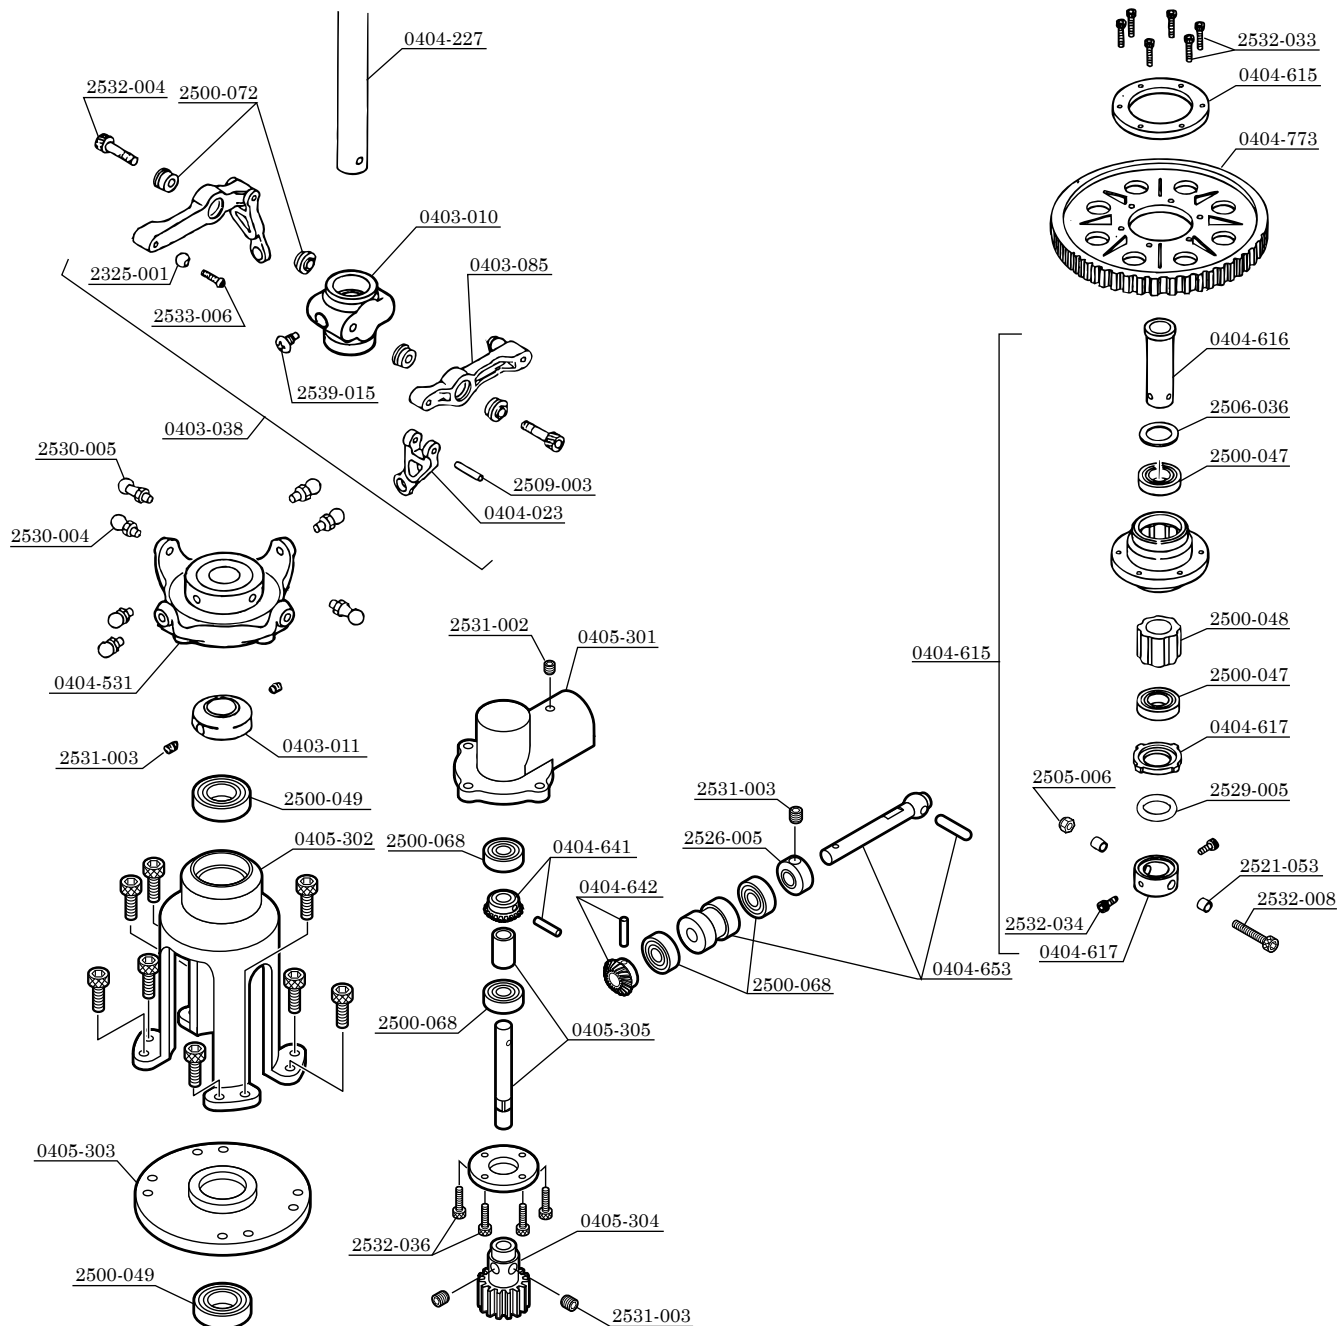

BELL47G (GS) パーツリスト No. 2 / 6

コード番号	名称	入数	上代	パーツ内容
0403-010	スライドブロックセット	1 式	1,500	
0403-011	10 マストロック	1	300	
0403-038	W 型ウオッシュアウト	1 式	3,000	
0403-085	W 型ウオッシュコントロールアーム	2	350	
0404-023	ラジアスアーム	2	300	
0404-227	10 メインマスト	1	1,000	
0404-531	SX スワッシュプレートセット	1 式	4,500	ピボットボルト付
0404-615	オートクランチ Assy	1	10,000	トルクリミッター付
0404-616	オート口駆動軸	1	2,800	
0404-617	オート口トルクリミッター	1	1,800	
0404-773	GE メインギヤ-97T	1	6,000	
0405-301	カウンターギヤケースセット	1	5,000	蓋付
0405-302	マストハウジング	1	10,000	
0405-303	マスト Brg ホルダー	2	1,600	
0405-304	カウンターギヤ 15T	1	2,500	
0405-305	カウンター第一軸	1	800	カラー付