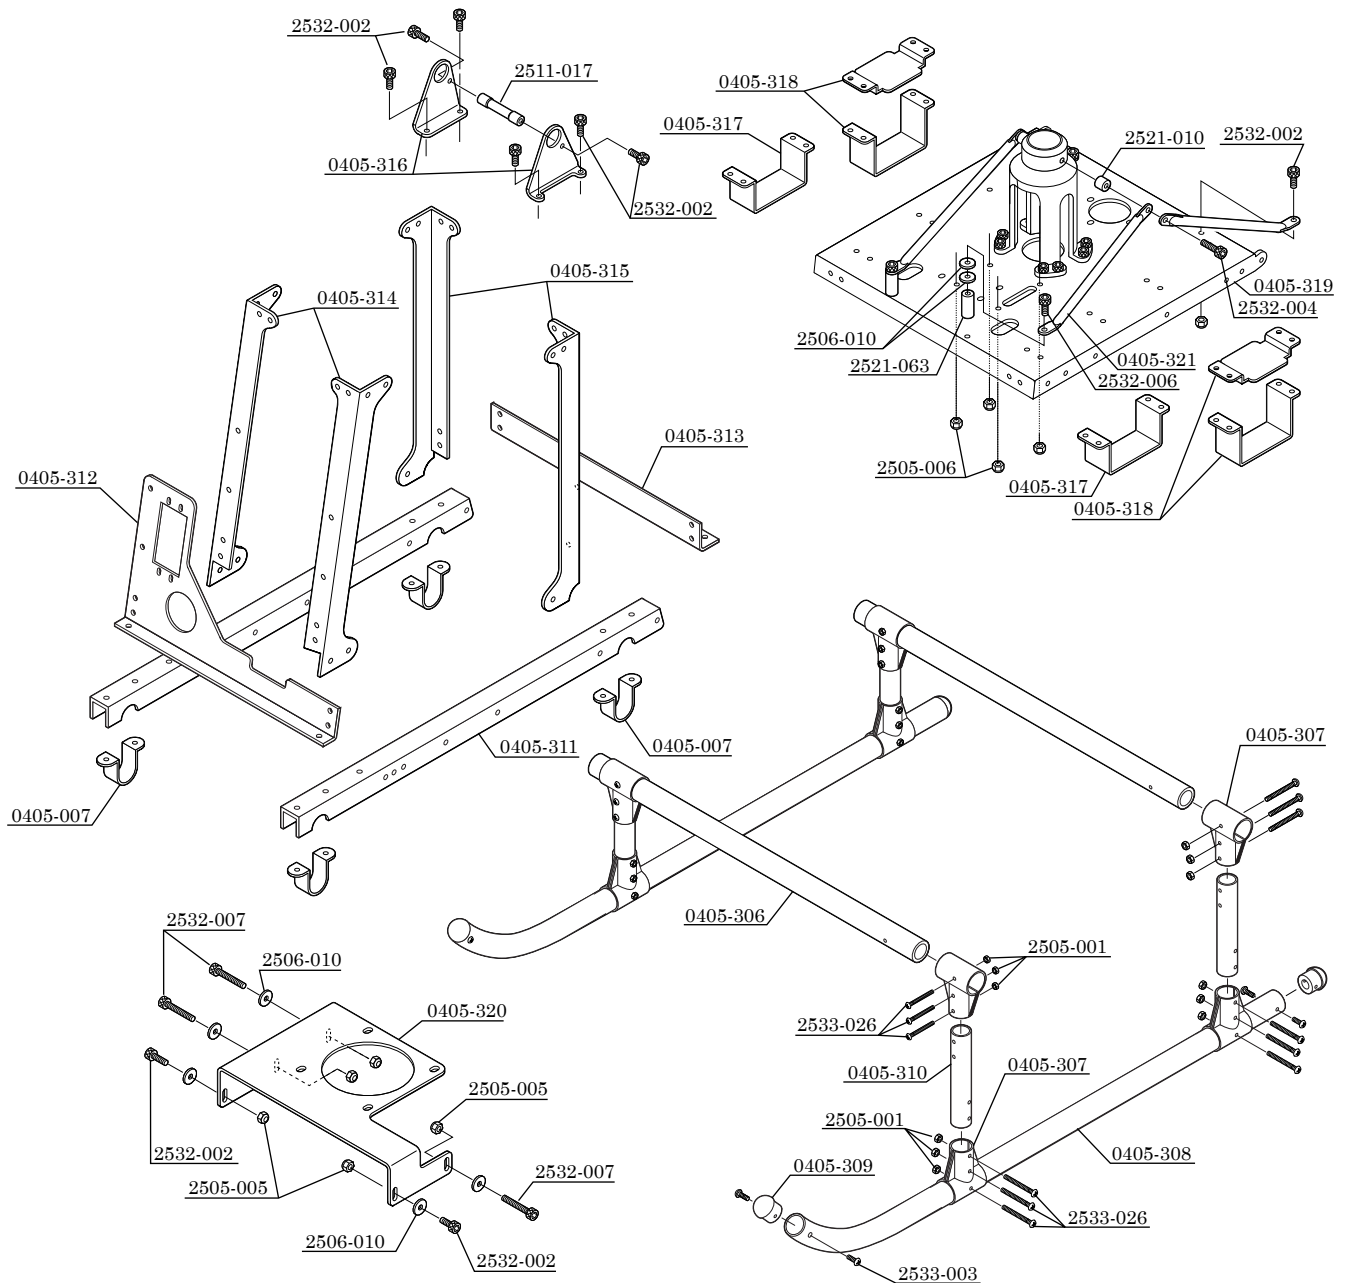

BELL47G (GS) パーツリスト No. 3/6

コード番号	名称	入数	上代	パーツ内容
0405-007	スキッドフットバンド	4	550	
0405-306	スキッドフット	2	1,700	
0405-307	ランディングギヤバンド	4	1,500	
0405-308	スキッドパイプ	2	4,200	
0405-309	スキッドキャップ	4	500	
0405-310	ランディングパイプセット	4	1,700	
0405-311	メインフレーム	1	4,200	
0405-312	フロントフレーム	1	2,000	
0405-313	リヤフレーム	1	1,200	
0405-314	パーチカルフレーム (R)	2	3,000	(R), (L)
0405-315	パーチカルフレーム (L)	2	3,000	(R), (L)
0405-316	コレクトピッチアーム台セット	2	2,500	(R), (L)
0405-317	サーボマウント (A)	1	800	
0405-318	サーボマウント (B)	1	1,800	
0405-319	アッパーフレーム	1	5,000	
0405-320	47G エンジンマウント	1	1,600	
0405-321	ブレースセット	2	1,500	