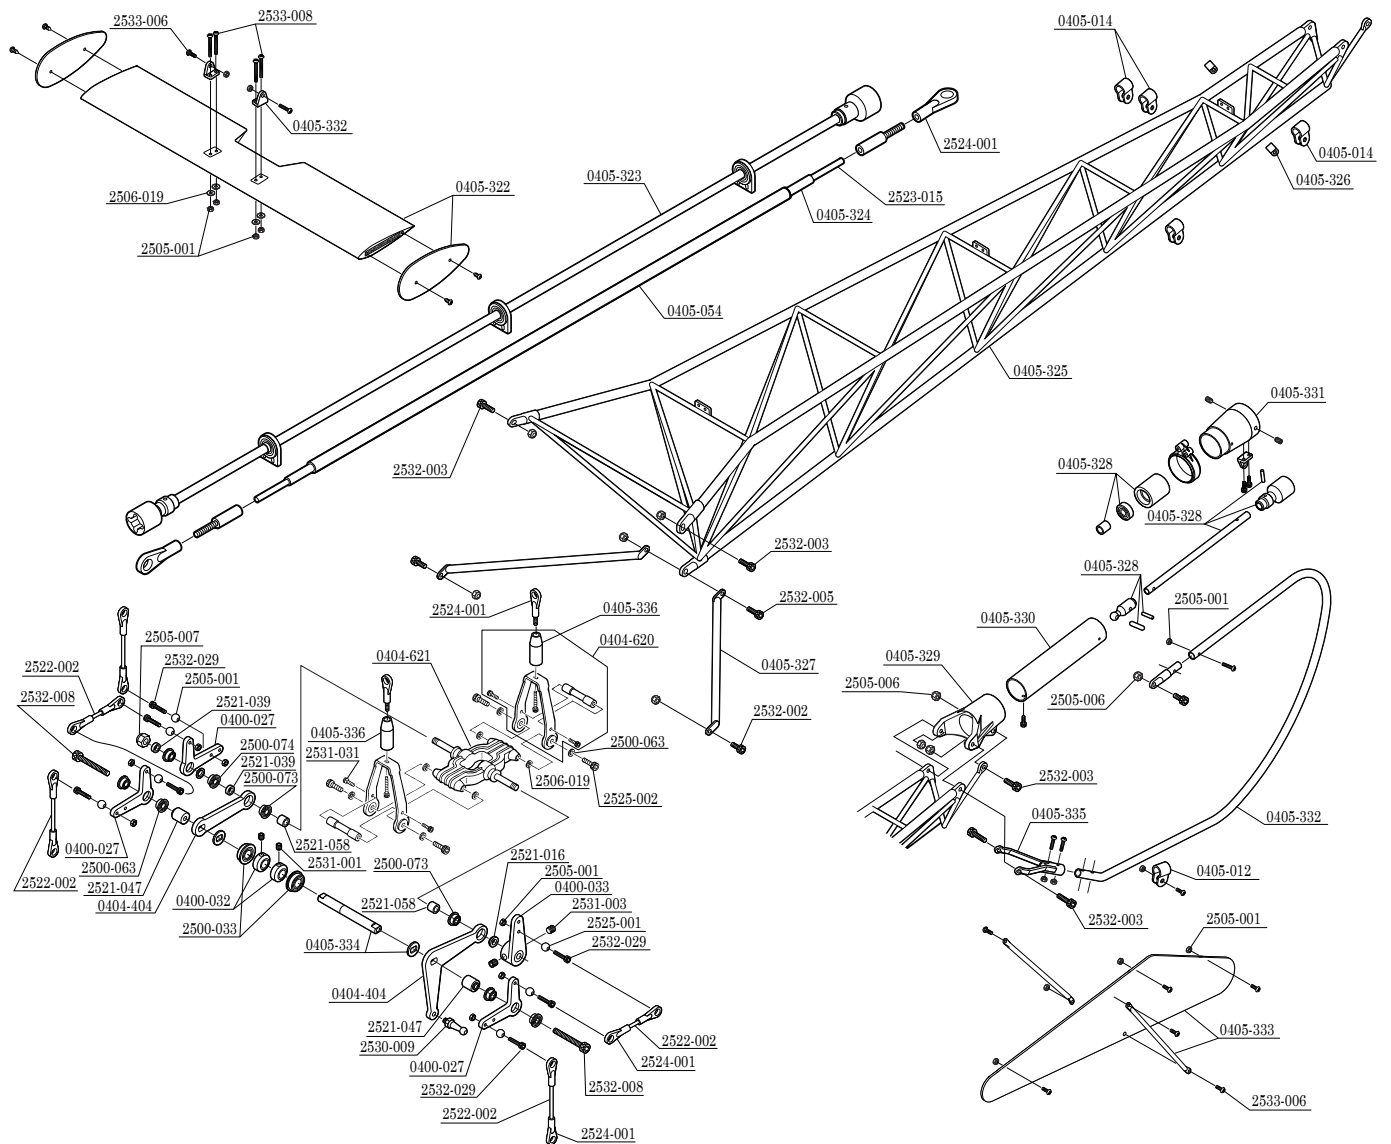

BELL47G (GS) パーツリスト No. 4/6

コード番号	名称	入数	上代	パーツ内容
0400-032	シャフトロック	2	400	
0400-033	エレベータートルクレバー	1	600	
0404-404	S-60 コレクトピッチレバーセット (A, B)	各 1	1,000	
0404-620	エレベーターロッドセット	1 式	1,500	
0404-621	エレベーターレバー	1	1,200	
0405-014	水平尾翼取付け金具セット	1 式	450	
0405-322	水平尾翼セット	1 式	4,500	水平尾翼(A)、水平尾翼取付け金具付き
0405-323	テールドライブ第 1 軸 ASSY	1	16,000	
0405-324	2 × 900SUS パイプ	1	700	SUS パイプのみ
0405-325	テールトラス ASSY	1	28,000	
0405-326	3 バンド	2	700	
0405-327	テールブームトラス (B)	2	1,800	
0405-328	テールドライブ第 2 軸	1 式	4,000	
0405-329	テールパイプホルダー	1	8,800	
0405-330	テールパイプ	1	700	
0405-331	テールギヤケースホルダー	1	8,800	
0405-332	テールスキッド	1	2,000	
0405-333	垂直尾翼セット	1	2,000	
0405-334	47G コレクトピッチレバーシャフト	1 式	1,000	補強ワッシャー付
0405-335	テールスキッドホルダー	1	1,900	
0405-336	リンク受台 (A)	1	400	