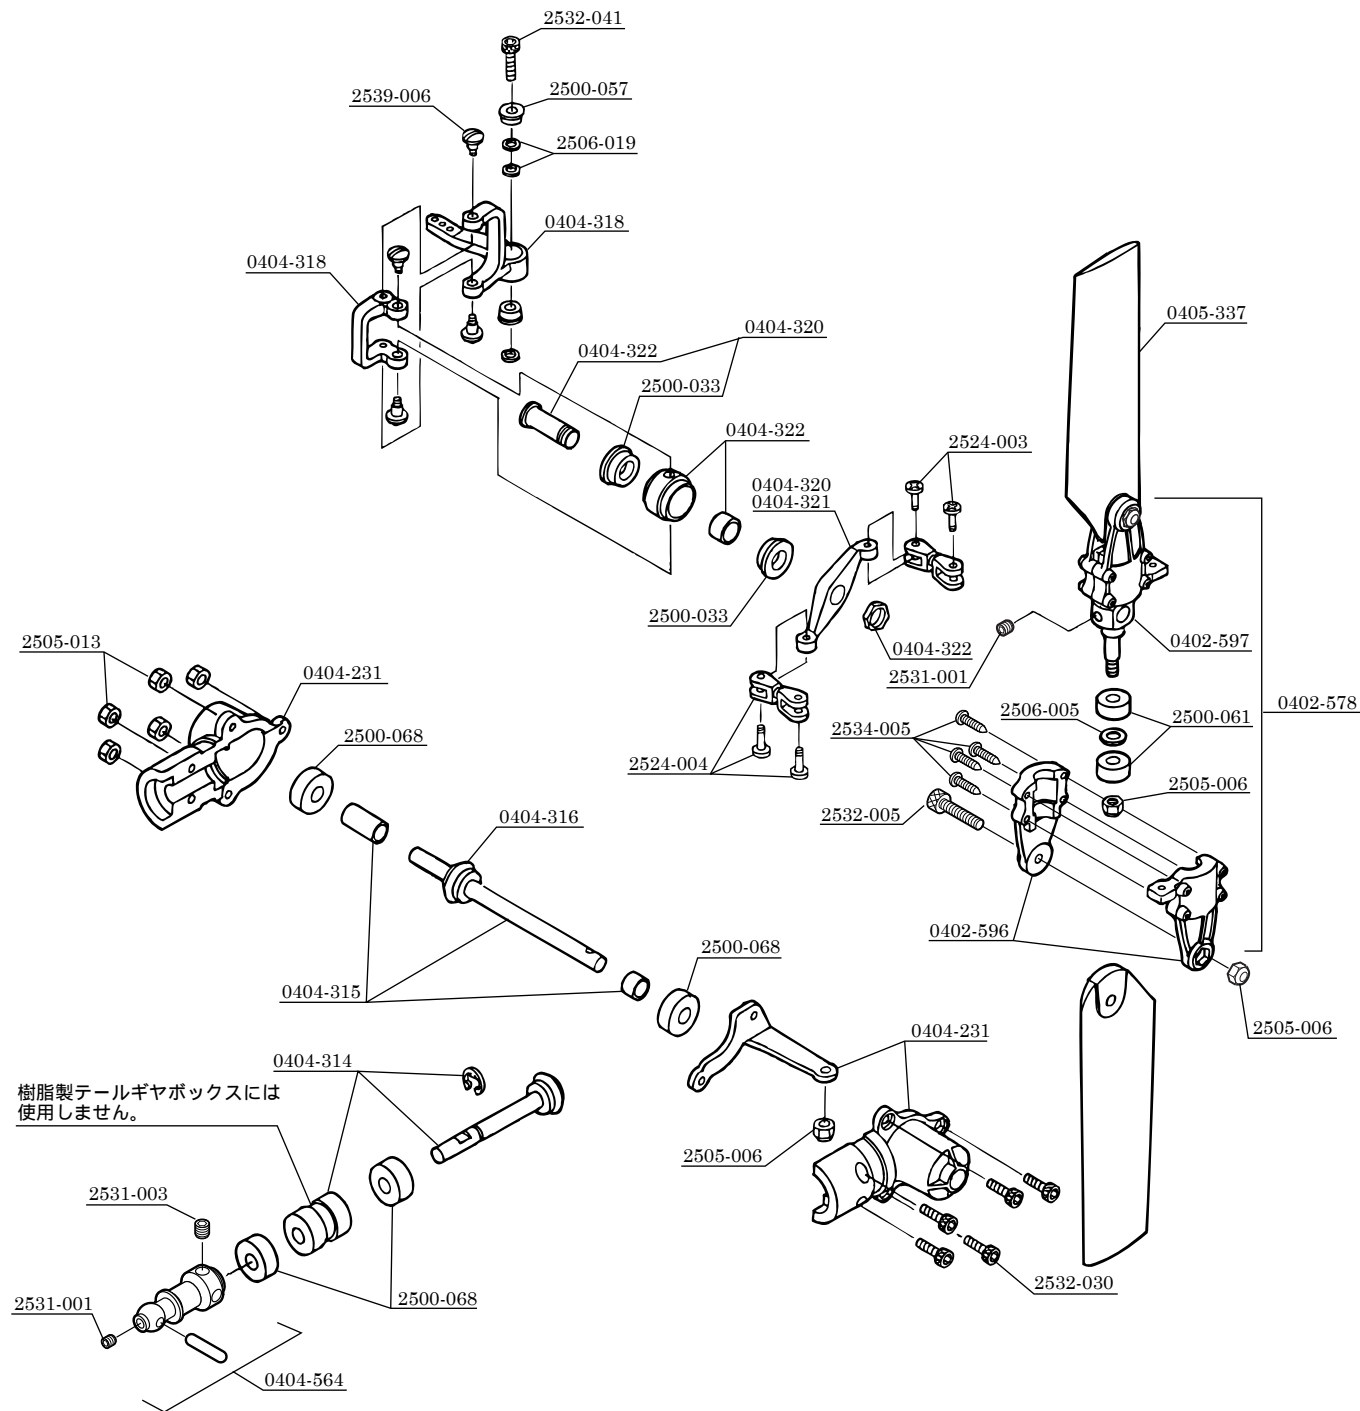

BELL47G (GS) パーツリスト No. 5 / 6

コード番号	名称	入数	上代	パーツ内容
0402-578	SE テールハウジングセット (W-Brg)	1 式	3,500	
0402-596	SE テールブレードホルダー	1 式	500	
0402-597	SE テールハウジング	1	800	
0404-231	テールギヤケースセット	1 式	1,200	
0404-314	軸付ギヤ	1 式	2,500	カラー付
0404-315	テール第二軸	1	600	M1.5×10
0404-316	5 マイターギヤ	1	2,300	M1.5×10
0404-318	テールピッチレバー (A, B)	各 1	500	
0404-320	テールピッチプレートセット	1 式	2,800	
0404-321	テールピッチプレート	1	200	
0404-322	テールピッチプレートボス	1 式	1,200	
0404-564	ユニバーサルジョイント 5	1	1,400	
0405-337	47G テールブレード L=115	2	5,800	