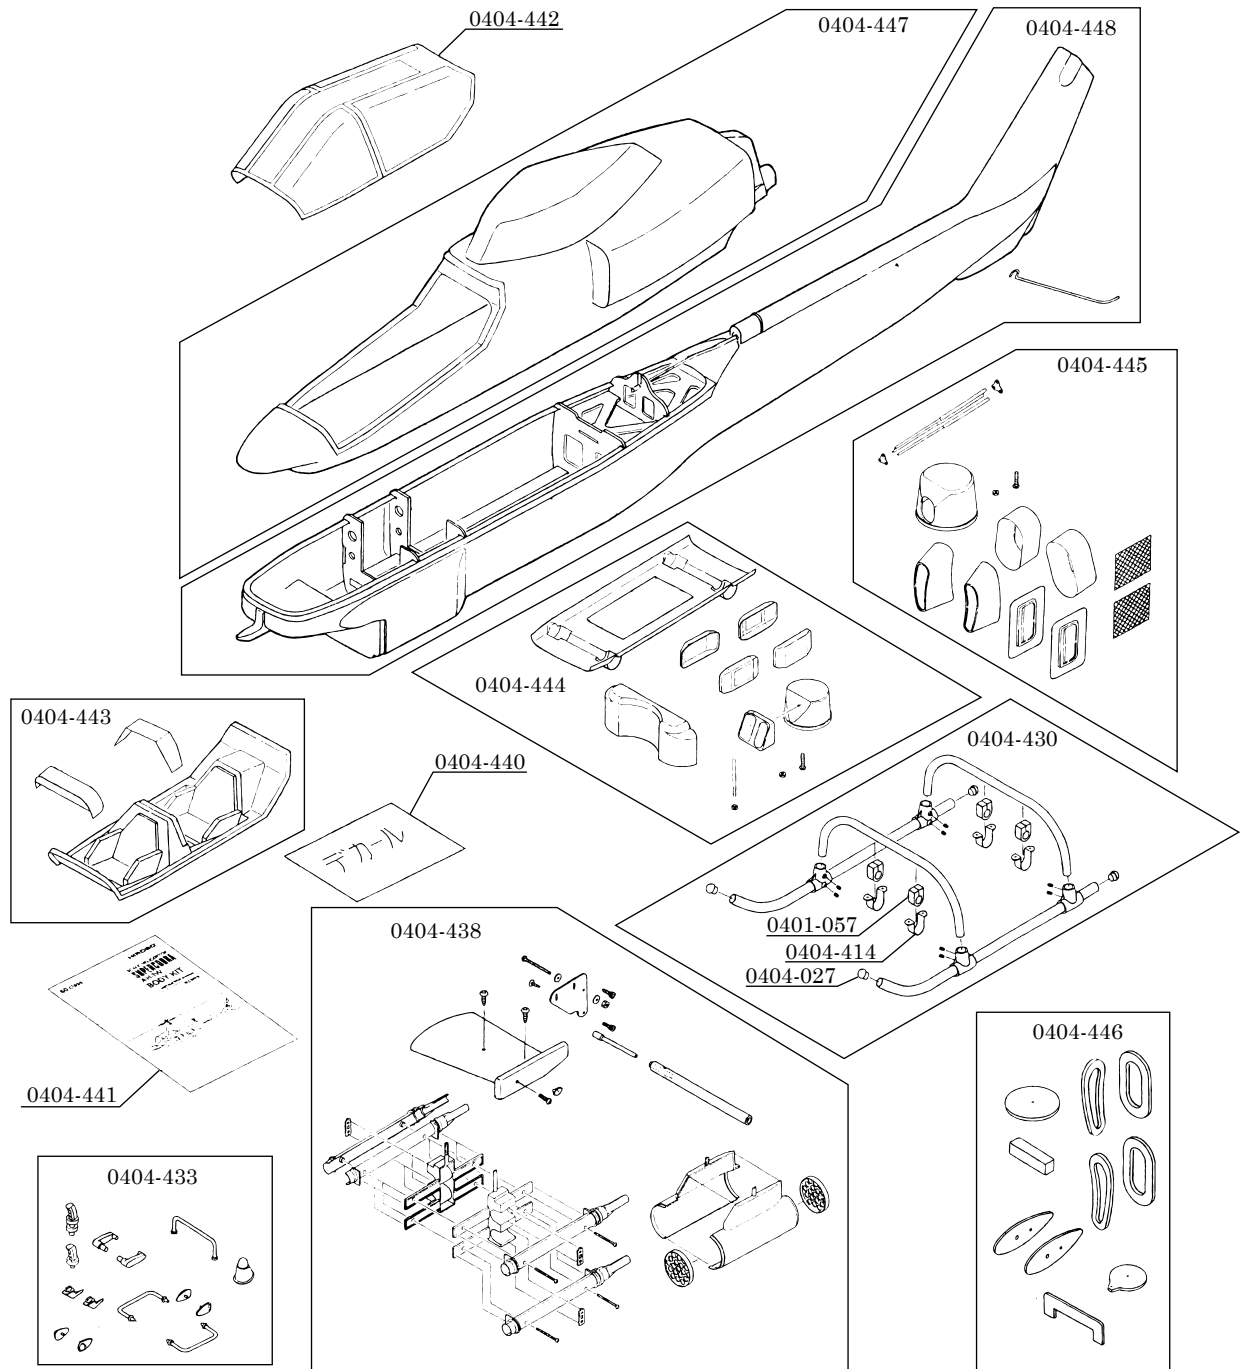

60スケール スーパーコブラ (ボディキット部) パーツリスト No. 1 / 1

コード番号	名称	入数	上代	パーツ内容	スーパーコブラ
0401-057	新防振ゴムセット	4	1,400		
0404-027	スキッドパイプキャップ	4	300		
0404-414	S-60 スキッドバンド	4	1,200		
0404-430	T.C. ランディング Assy	1 式	5,000		
0404-433	T.C. アンテナセット	1 式	800		
0404-438	S.C. トウランチャーセット	1 式	23,000		
0404-440	S.C. デカール	1	2,000		
0404-441	S.C. 説明書セット	1	2,000		
0404-442	S.C. キャノピー	1 式	4,500		
0404-443	S.C. コックピットセット	1 式	4,300		
0404-444	S.C. 下部カバーセット	1 式	4,300		
0404-445	S.C. ガトリング砲セット	1 式	5,000		
0404-446	S.C. アクセサリー同梱セット	1 式	1,000		
0404-447	S.C. トップカバー	1	25,000		
0404-448	S.C. ボディーセット	1 式	40,000		